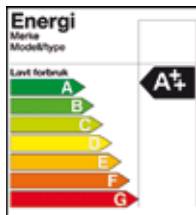

FUJITSU

Spesifikasjoner

			AOY18LM2	AOY24LM2	AOYA18LM3	AOYA24LM3	AOY30LM4	
Energiklasse			A	A	A	A	A	
Kapasitet	Kjøling	kW	2.0 - 6.5 (5.5)	2.0 - 7.8 (5.8)	1.5 - 6.8 (5.4)	1.5 - 8.5 (6.8)	1.6 - 10.1 (8.0)	
	Varme		2.2 - 7.1 (6.4)	2.2 - 9.0 (6.4)	1.5 - 8.0 (6.8)	1.5 - 9.2 (8.0)	1.8 - 12.0 (9.6)	
Avfukting		l/h	5.2	6.2	5.7	6.4	8.2	
Luftsirkulasjon	Innedel	m³/h	-	-	-	-	-	
	Utedel		-	-	-	-	-	
Spenning		ø/V	1/230	1/230	1/230	1/230	1/230	
Strømforbruk	Kjøling	A	7.5	7.6	5.9	8.5	9.7	
			Varme	8.0	7.2	7.1	8.8	10.5
	Kjøling	kW	1.73	1.73	1.35	1.94	2.22	
			Varme	1.64	1.64	1.62	2.00	2.40
COP Eurovent	Kjøling	kW / kW	3.18	3.35	4.00	3.50	3.60	
	Varme		3.48	3.90	4.20	4.00	4.00	
Dimensjoner HxBxD Vekt	Innedel	mm	AUY12/14/18LB 235x580x(580+70), ARY9LU 217x663x595, ARY12/14/18/22LU 217x953x595, ABY14/18/24LB 199x99x655, ASY07/09/12LM 257x808x187, ASYA14/18LA 275x790x215, ASY18/24LB 320x1120x220					
		kg	AUY12/14/18LB 18, ARY9LU 18, ARY12/14/18/22LU 25, ABY14/18/24LB 28, ASY07/09/12LM 8, ASYA14/18LA 9, ASY18/24LB 16					
	Utedel	mm	650 x 830 x 320	650 x 830 x 320	700 x 900 x 330	700 x 900 x 330	835 x 900 x 330	
		kg	56	56	55	55	68	
Rørtilkobling			Flare	Flare	Flare	Flare	Flare	
Rørdimensjon	mm		1/4" 3/8"	1/4" 3/8"	1/4" 3/8" x 2	1/4" 3/8" x 2	1/4" 3/8" x 2	
			1/4" 1/2"	1/4" 1/2"	1/4" 1/2" x 1	1/4" 1/2" x 1	1/4" 1/2" x 2	
Maks rørlengde		m	20	30	50	50	70	
Maks høydeforskjell		m	15	10	10	10	10	
Godkjent utetemp. for utedel m/ maks effekt	Kjøling	°C	10 ~ 43	0 ~ 46	-0 ~ 46	-0 ~ 46	0 ~ 46	
	Varme		-15 ~ 24	-10 ~ 24	-15 ~ 24	-15 ~ 24	-15 ~ 24	
Kjølevæske			R410A	R410A	R410A	R410A	R410A	

Kontakt oss for mer informasjon på tlf. **31 90 97 20**

Relacom AS er autorisert forhandler og installatør av Fujitsu varmpumper